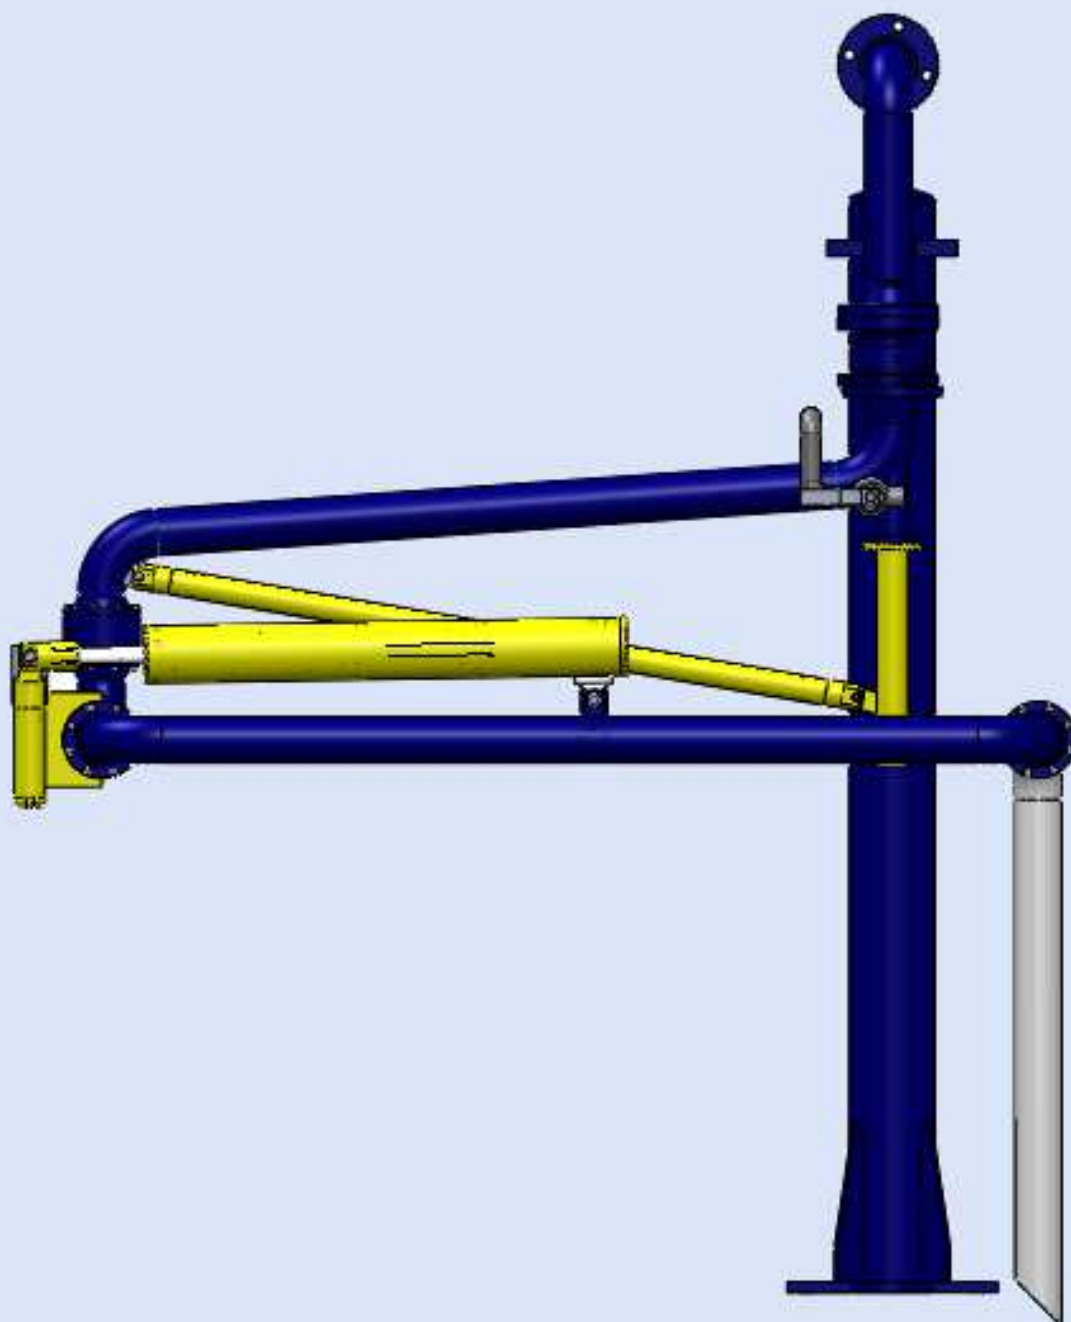

Top Loading Arm Model : BH-92-SB Size : 3"

۳ اینچ

سایز بازو

Carbon Steel	مجموعه بازوهای ابتدایی و میانی
Stainless Steel	مجموعه بازوی انتهایی
قطعات آلومینیومی ، قطعات برنجی ، قطعات فولادی	مجموعه فنر تعادلی
فولاد MO40	مجموعه مفصل ورودی
فولاد MO40	مجموعه مفصل میانی
فولاد استنلس استیل	پیچ و مهره
۳ لایه رنگ اپوکسی	پوشش رنگ اپوکسی
۲۷۰ کیلوگرم	وزن بازو