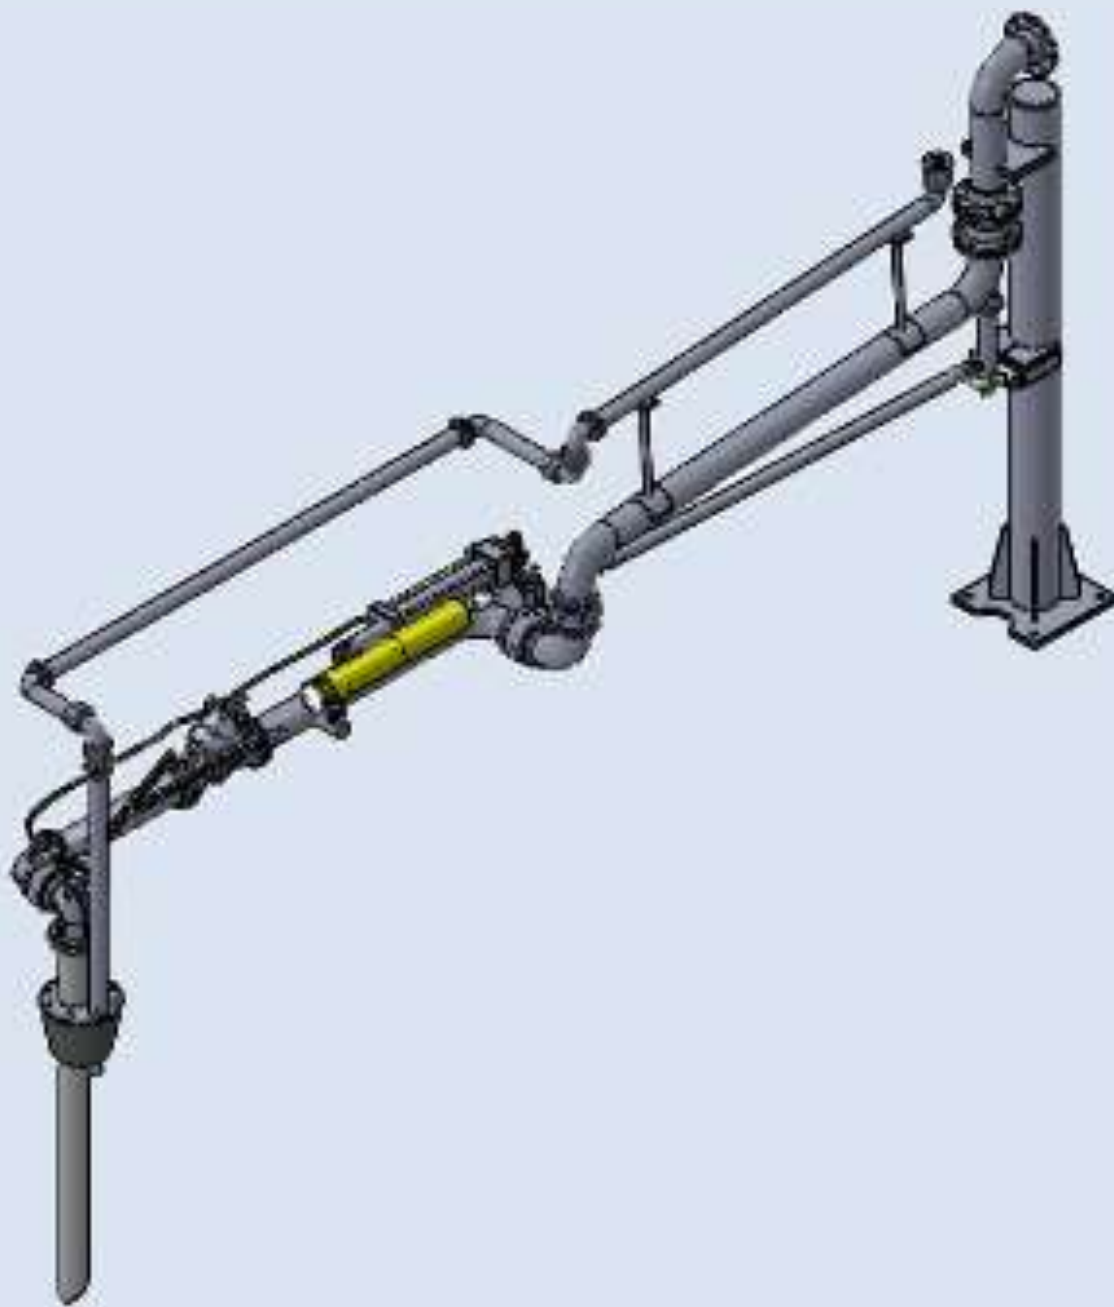

Vapor Recovery Top Loading Arm Model : BH-93-RVS Size : 4"

سایز بازو	۴ اینچ
مجموعه فنر تعادلی	قطعات آلومینیومی ، قطعات برنجی ، قطعات فولادی
مجموعه مفصل ورودی	فولاد M040
مجموعه بازو ها	لوله های Carbon Steel ، لوله های آلومینیومی ، فلنجهای آلومینیومی
مجموعه بازوی انتهایی	Stainless Steel
مجموعه مفاصل	فولاد M040
بازو هدایت بخار	۲ اینچ و از جنس Carbon Steel & Stainless Steel
Hatch Seal	Anti Static Robber
پیچ و مهره	فولاد استنلس استیل
پوشش رنگ اپوکسی	۳ لایه رنگ اپوکسی