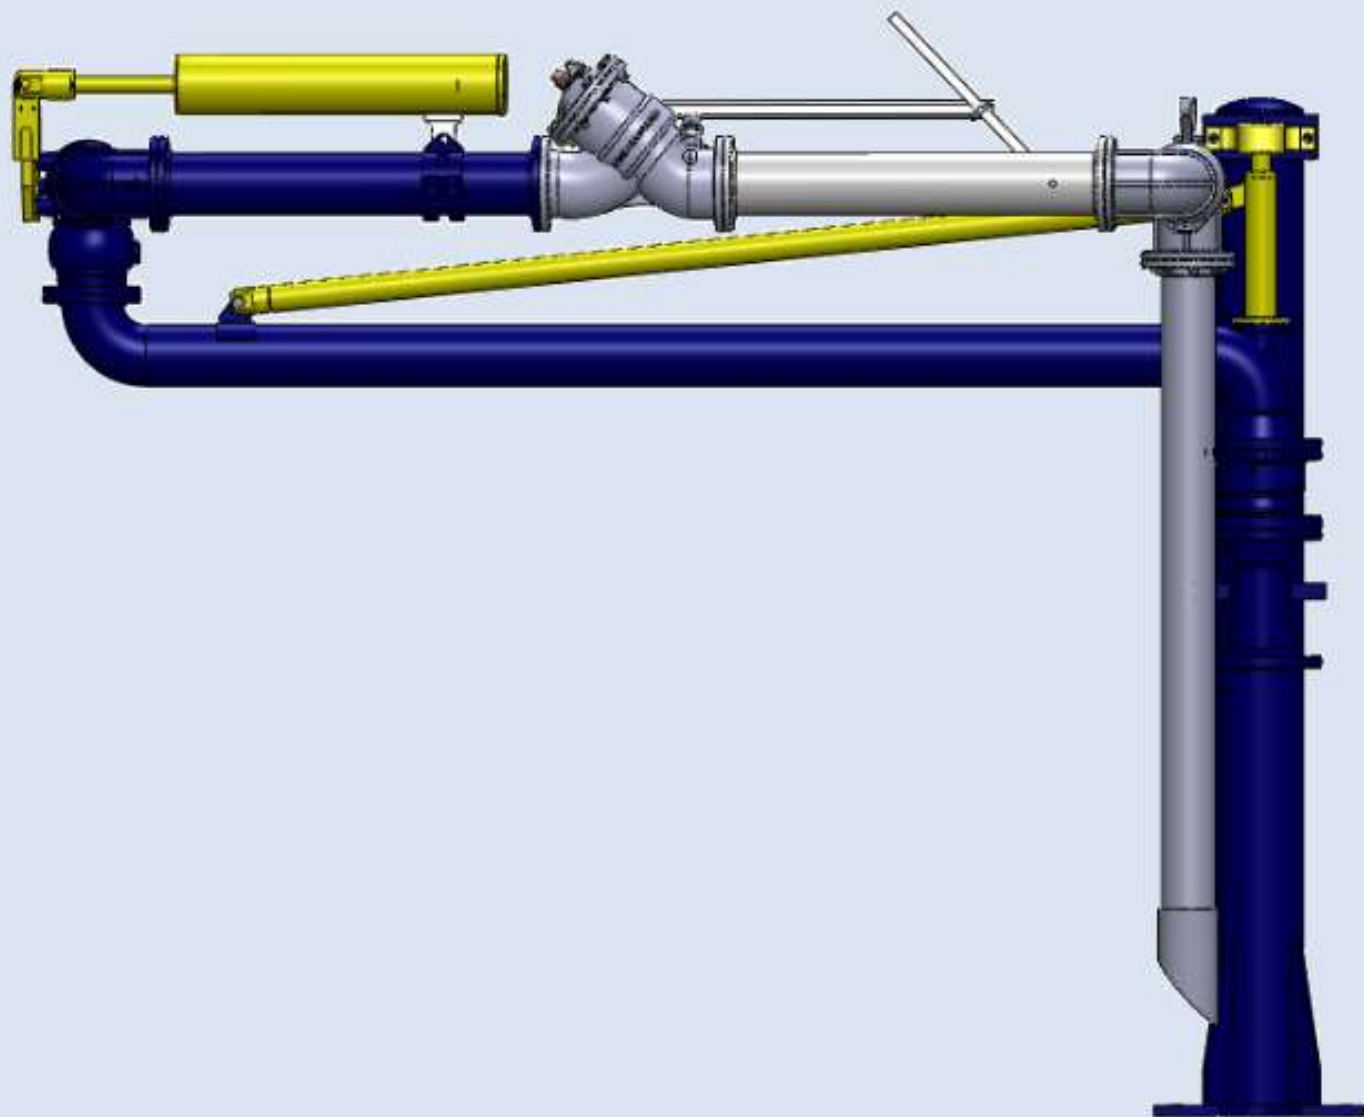

**Top Loading Arm Model : BH-90-SB Size : 4"**

۴ اینچ

سایز بازو

Carbon Steel	مجموعه بازوهای ابتدایی و میانی
لوله های آلومینیومی ، فلنجهای آلومینیومی	مجموعه بازوهای ثانویه و انتهایی
قطعات آلومینیومی ، قطعات برنجی ، قطعات فولادی	مجموعه فنر تعادلی
فولاد M040	مجموعه مفصل ورودی
فولاد M040 و قطعات چدنی	مجموعه مفصل میانی
آلومینیوم آلیاژی	مجموعه مفصل انتهایی
آلومینیوم آلیاژی	مجموعه لودینگ ولو
پروفیل	ریموت کنترل
فولاد استنلس استیل	پیچ و مهره
۳ لایه رنگ اپوکسی	پوشش رنگ اپوکسی